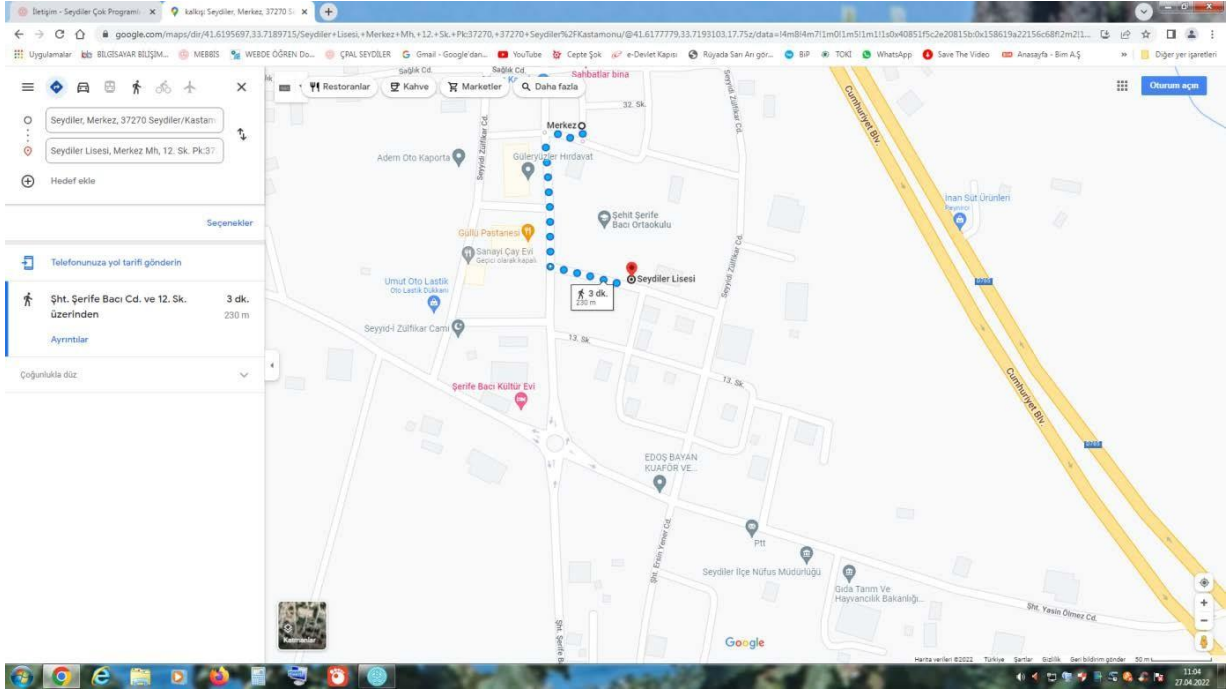

OKUL BİLGİLERİ

EĞİTİM-ÖĞRETİM ŞEKLİ:	Normal Öğretim
ÖĞRENCİ TÜRÜ:	Karma(Kız-Erkek)
PANSİYON DURUMU:	Pansiyon Yok

Oğuzhan SALTAN

Okul Müdürü

ULAŞIM BİLGİLERİ

Okulumuz Seydiler ilçe merkezinde bulunmaktadır. İl merkezine 32 km mesafededir. İlçemiz Kastamonu-İnebolu yolu güzergahında bulunmaktadır. Bu nedenle ilçemizden Ağlı-Azdavay-Küre-İnebolu'ya giden tüm araçlar geçmektedir. Her yarım-bir saat arası ilçemizden hem Kastamonu yönüne hem de İnebolu istikametine araçlar hareket etmektedir.