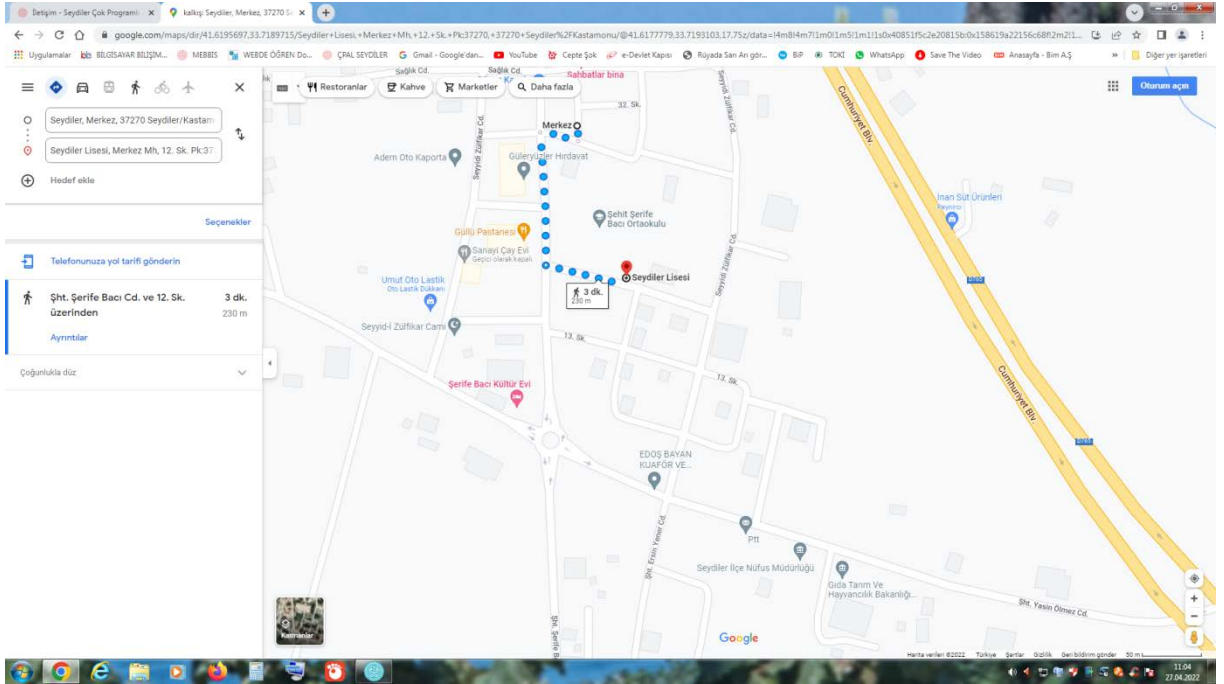

OKUL BİLGİLERİ

EĞİTİM-ÖĞRETİM ŞEKLİ:	Normal Öğretim
ÖĞRENCİ TÜRÜ:	Karma(Kız-Erkek)
PANSİYON DURUMU:	Pansiyon Yok

Yasemin YILMAZ SAVAŞ

Okul Müdürü

ULAŞIM BİLGİLERİ

Okulumuz Seydiler ilçe merkezinde bulunmaktadır. İl merkezine 32 km mesafededir. İlçemiz Kastamonu-İnebolu yolu güzergahında bulunmaktadır. Bu nedenle ilçemizden Ağlı-Azdavay-Küre-İnebolu'ya giden tüm araçlar geçmektedir. Her yarım-bir saat arası ilçemizden hem Kastamonu yönüne hem de İnebolu istikametine araçlar hareket etmektedir.